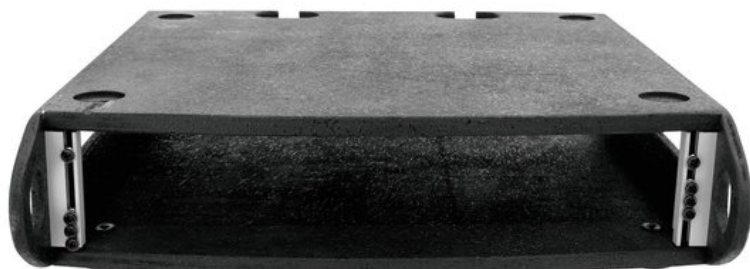

ROADINGER Inserto rack 2HU

Modulo rack per l'installazione di dispositivi da 483 mm (19")

Art.n.: 30128960

GTIN: 4026397215755

Prezzo di listino: 95.08 €

incl. 19% IVA

Features :

- Adatto, ad esempio, per flightcase
- With inserto contenitore
- High-quality workmanship with Legno lamellare incollato multistrato 9 mm, nero, Superficie strutturata
- Piedini in gomma
- Con binari per rack adatti a 19" dispositivi
- Con profondità di installazione extra ampia
- 2 U
- Per maggiori informazioni su questo prodotto, consultare "Download" nella scheda tecnica

Logistica

EAN / GTIN: 4026397215755

Peso : 6,00 kg

Lunghezza : 0.54 m

Larghezza : 0.15 m

Altezza : 0.57 m

Dati tecnici :

Carico massimo:	25 kg
Ausilio di trasporto:	Piedini in gomma
Materiale:	Legno lamellare incollato multistrato, 9 mm
Colore:	Nero, Superficie strutturata
Larghezza pannello frontale:	19"
Altezza di montaggio:	Circa 9 cm (2U)
Profondità di installazione:	500 mm
Struttura della custodia:	2 U
Misure:	Larghezza: 53 cm

Profondità: 56 cm

Altezza: 14 cm

Peso:

5,30 kg
