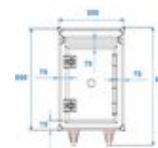

ROADINGER Special Combo Case U 14U

Flightcase with castors for a complete DJ setup

Art.n.: 3011000U

GTIN: 4026397417418

L'articolo non è più disponibile.

Features :

- Professional solution for a complete DJ setup: this heavy-duty case accommodates your PA, a double CD player, a 19" mixer, effect units, and further 19" units
- Top part with upward tilted profile rails with 10 U for top-operated units e.g. mixers, control units of double CD players or lighting units
- Bottom part with 14 U mounting facility for e.g. CD mechanisms, amplifiers, effect units
- Removable cover
- Removable front and rear cover
- Rear service door with cutout for cable inlet
- High-quality workmanship with 9.5 mm plywood multilayered glued, black laminated
- Aluminum profile frames (30 mm) with rounded edges
- Three-leg, large steel ball corners
- Incl. wheel board (15 mm) with 4 castors, 2 of which have brakes
- 4 rugged, hinged case handles
- 2 spring locks
- Chromium-plated corners, handles and butterfly locks
- Delivery includes mounting screws
- Ruote girevoli
- Con binari per rack adatti a 19" dispositivi
- Con profondità di installazione extra ampia
- 14 U
- Per maggiori informazioni su questo prodotto, consultare "Download" nella scheda tecnica

Logistica

EAN / GTIN: 4026397417418

Peso : 41,40 kg

Lunghezza : 0.74 m

Larghezza : 0.57 m

Altezza : 0.88 m

Merci voluminose

Dati tecnici :

Carico massimo:	100 kg
Ausilio di trasporto:	Ruote girevoli
Materiale:	Legno lamellare incollato multistrato, 9,5 mm
Colore:	Nero, laminato
Larghezza pannello frontale:	19"
Altezza di montaggio:	Circa 62,5 cm (14U)
Profondità di installazione:	530 mm
Struttura della custodia:	14 U
Misure:	Larghezza: 54 cm Profondità: 72 cm Altezza: 99 cm
Peso:	37,00 kg
