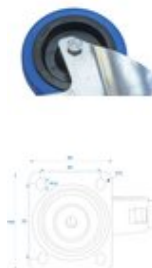

ROADINGER Ruota girevole 100mm BLUE WHEEL con freno

Ruota girevole da 100 mm

Art.n.: 30004007

GTIN: 4026397489972

**Prezzo di listino: 22.02 €**

incl. 19% IVA

Features :

- Freno a doppia funzione (ruota e anello girevole)
- Anello girevole a doppio cuscinetto a sfere
- Alloggiamento in lamiera d'acciaio, zincato-cromato
- Cerchio con cuscinetti a sfera
- Rullo intercambiabile
- Capacità di carico: 450 kg per set (4 ruote)
- Made in Germany
- Per maggiori informazioni su questo prodotto, consultare "Download" nella scheda tecnica

Logistica

EAN / GTIN: 4026397489972

Peso : 0,93 kg

Lunghezza : 0.17 m

Larghezza : 0.09 m

Altezza : 0.14 m

Dati tecnici :

Colore:	Celeste
Misure:	Altezza: 12,8 cm Diametro: Ø 10 cm
Peso:	0,93 kg