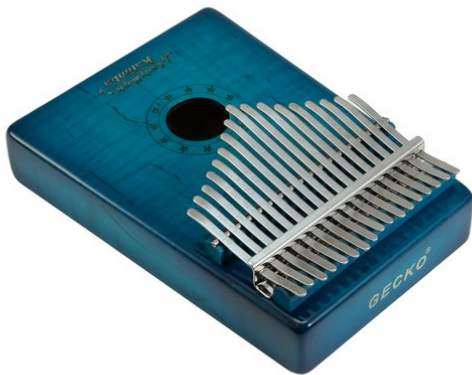

KL-6 Kalimba, 17 C, blu

Kalimba con corpo in legno e foro di risonanza

Art.n.: 26051620
GTIN: 4026397690484

Prezzo di listino: 70.21 €
incl. 19% IVA

KL-6 Kalimba, 17 C, blu

Kalimba con corpo in legno e foro di risonanza

Art.n.: 26051620
GTIN: 4026397690484

Features :

- Tipo di tonalità: Do maggiore
- 17 lingue
- Dotazione della fornitura
- 1 x Strumento, 1 x mazzuole, 1 x Manuale d'uso, 1 x Panno da lucidatura, 1 x borsa