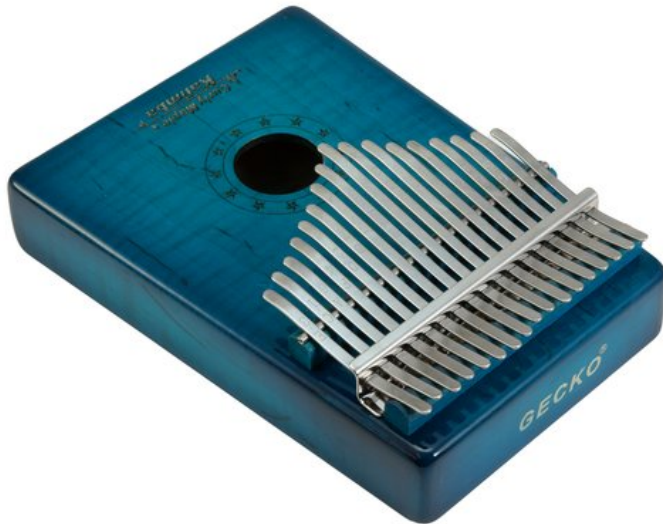

DIMAVERY KL-6 Kalimba, 17 C, blu

Kalimba con corpo in legno e foro di risonanza

Art.n.: 26051620

GTIN: 4026397690484

Prezzo di listino: 70.21 €

incl. 19% IVA

Features :

- Tipo di tonalità: Do maggiore
- 17 lingue
- Dotazione della fornitura**
- 1 x Strumento, 1 x mazzuole, 1 x Manuale d'uso, 1 x Panno da lucidatura, 1 x borsa

Logistica

EAN / GTIN: 4026397690484

Peso : 0,87 kg

Lunghezza : 0.23 m

Larghezza : 0.19 m

Altezza : 0.07 m

Dati tecnici :

Colore: Blu

Peso: 0,72 kg