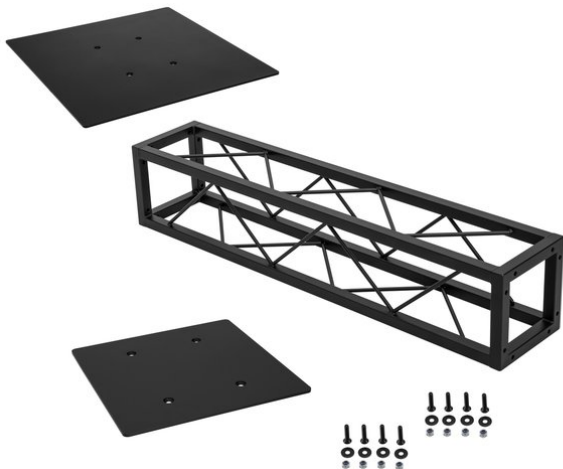

Set Quad Moving Head Tower nero

Art.n.: 20000924
GTIN: 4026397164046

Prezzo di listino: 260.61 €
incl. 19% IVA

Set Quad Moving Head Tower nero

Art.n.: 20000924
GTIN: 4026397164046

Features :

DECOTRUSS Quad piastra di base 500 nero

Elemento accessorio per DECOTRUSS Quad - il sistema di traverse decorativo

- Montaggio particolarmente facile tramite vite M8
 - Si prega di ordinare il set di viti adatto
 - Per campi di applicazione come, ad esempio,: Allestimento negozi
- Dotazione della fornitura
- 1 x Piastra

DECOTRUSS Quad ST-1000 Traversa nero

Traversa quadrata decorativa

- Piccola traversa decorativa
- Dimensioni ridotte di 20 cm
- Montaggio particolarmente facile tramite vite M8
- Per strutture di tendenza