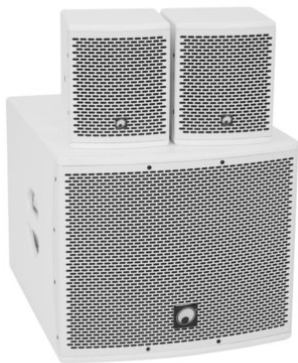

Set subwoofer attivo MOLLY-12A + 2x MOLLY-6 Top 8 Ohm, bianco

Art.n.: 20000728
GTIN: 4026397680478

Prezzo di listino: 891.31 €
incl. 19% IVA

Set subwoofer attivo MOLLY-12A + 2x MOLLY-6 Top 8 Ohm, bianco

Art.n.: 20000728
GTIN: 4026397680478

Features :

OMNITRONIC MOLLY-12A Subwoofer attivo bianco

- Subwoofer attivo 12" con DSP e Bluetooth
- Subwoofer Bass reflex da 12" con DSP e potenza RMS di 700 watt
 - Espandibile in modo flessibile con i satelliti MOLLY-6 per il funzionamento 2.1 e 4.1
 - Amplificatore di classe D controllato da DSP (500 W + 2 x 100 W)
 - Volume regolabile separatamente per subwoofer e satelliti
 - Commutazione stereo mono
 - Processore di segnale digitale
 - Controllabile via Bluetooth
 - Per campi di applicazione come, ad esempio, DJ mobili/Intrattenitori solisti; Allestimenti per fiere e negozi; installazione; Home entertainment; Ristoranti, bar e hotel; Presentazioni e conferenze sui prodotti
 - Bianco Metallo grille with Schiuma acustica
 - 2 robuste maniglie di trasporto