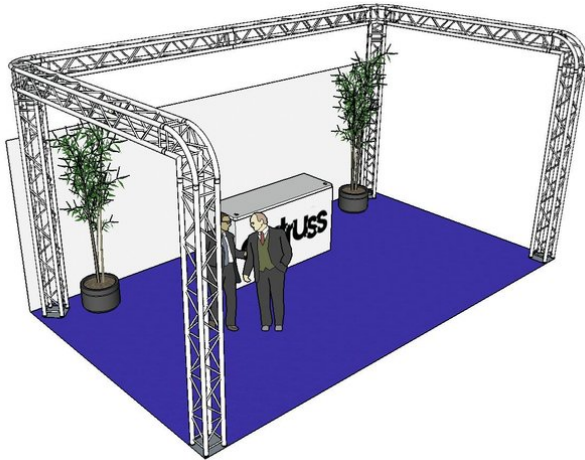

## Set traverse QUADLOCK 6082R forma a U 7x4x3,5m (LxPxA)

Stand Quadlock su tre lati

Art.n.: 20000384

GTIN:

**Prezzo di listino: 6603.31 €**  
incl. 19% IVA

Alle Rechte vorbehalten. Technische Änderungen und Irrtum vorbehalten.  
Alle Bilder ähnlich, zum Teil Symbolfotos.

## Set traverse QUADLOCK 6082R forma a U 7x4x3,5m (LxPxA)

Stand Quadlock su tre lati

Art.n.: 20000384

GTIN:

#### ALUTRUSS QUADLOCK 6082-3000 Traversa a 4 punti

Sistema di traverse a 4 punti

- Lega solida EN-AW 6082 per un'elevata resistenza
  - Tubi in alluminio di alta qualità con un diametro di 50 mm
  - Peso leggero
  - Distanza centro foro - centro foro: 240 mm
  - Montaggio facile
  - Tubo della cinghia: 50 mm
  - Certificato TÜV Süd
  - Per campi di applicazione come, ad esempio,: Teatro; Allestimenti per fiere e negozi; club/scuole di danza
  - Per maggiori informazioni su questo prodotto, consultare "Download" nella scheda tecnica
- Dotazione della fornitura
- 1 x set di connettori

ALUTRUSS QUADLOCK 6082C-21R Angolo a 2 vie 90°

Sistema di traverse a 4 punti

- Lega solida EN-AW 6082 per un'elevata resistenza
  - Tubi in alluminio di alta qualità con un diametro di 50 mm
  - Peso leggero
  - Distanza centro foro - centro foro: 240 mm
  - Montaggio facile
  - Tubo della cinghia: 50 mm
  - Made in Europe
  - Per campi di applicazione come, ad esempio,; Teatro; Allestimenti per fiere e negozi; club/scuole di danza
- Dotazione della fornitura
- 1 x set di connettori