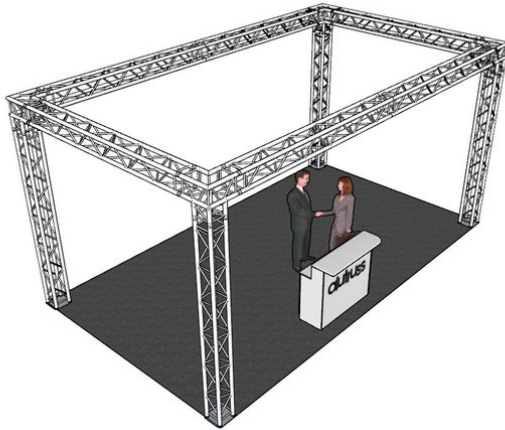

alutruss

Set traverse QUADLOCK 6082 rettangolo 7x4x3,5m (LxPxA)

Art.n.: 20000376
GTIN: 4026397340198

Prezzo di listino: 6781.81 €
incl. 19% IVA

Alle Rechte vorbehalten. Technische Änderungen und Irrtum vorbehalten.
Alle Bilder ähnlich, zum Teil Symbolfotos.

alutruss

Set traverse QUADLOCK 6082 rettangolo 7x4x3,5m (LxPxA)

Art.n.: 20000376
GTIN: 4026397340198

Features :

ALUTRUSS QUADLOCK 6082-3000 Traversa a 4 punti

Sistema di traverse a 4 punti

- Lega solida EN-AW 6082 per un'elevata resistenza
 - Tubi in alluminio di alta qualità con un diametro di 50 mm
 - Peso leggero
 - Distanza centro foro - centro foro: 240 mm
 - Montaggio facile
 - Tubo della cinghia: 50 mm
 - Certificato TÜV Süd
 - Per campi di applicazione come, ad esempio,: Teatro; Allestimenti per fiere e negozi; club/scuole di danza
 - Per maggiori informazioni su questo prodotto, consultare "Download" nella scheda tecnica
- Dotazione della fornitura
- 1 x set di connettori

ALUTRUSS QUADLOCK 6082L-30 Angolo a 3 vie 90°

Sistema di traverse a 4 punti

- Lega solida EN-AW 6082 per un'elevata resistenza
 - Tubi in alluminio di alta qualità con un diametro di 50 mm
 - Peso leggero
 - Distanza centro foro - centro foro: 240 mm
 - Montaggio facile
 - Tubo della cinghia: 50 mm
 - Made in Europe
 - Per campi di applicazione come, ad esempio,: Teatro; Allestimenti per fiere e negozi; club/scuole di danza
- Dotazione della fornitura
- 2 x set di connettori

ALUTRUSS QUICK-LOCK Pezzo di ricambio con coppiglia

Set QUICK-LOCK

- Accessori per il robusto sistema di traverse con QUICK-LOCK
 - Per l'uso con il sistema TRI/QUAD
 - Tubo della cinghia: 50 mm
 - Made in Europe
- Dotazione della fornitura
- 2 x Coppiglia, 2 x Bulloni