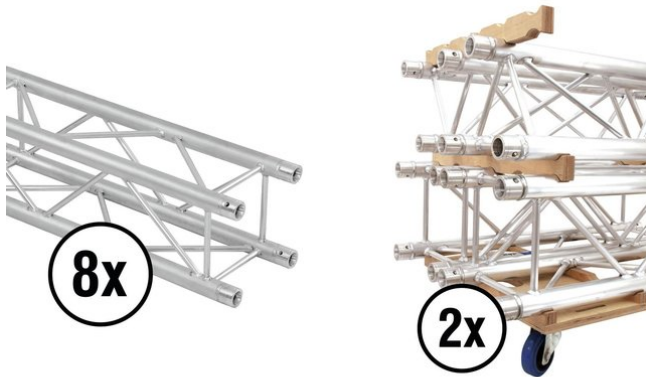

## Set QUADLOCK QL-ET34-2000 + carrello truss

Art.n.: 20000088  
GTIN: 4026397583229

**Prezzo di listino: 3152.31 €**  
incl. 19% IVA

Alle Rechte vorbehalten. Technische Änderungen und Irrtum vorbehalten.  
Alle Bilder ähnlich, zum Teil Symbolfotos.

#### ALUTRUSS QUADLOCK QL-ET34-2000 Traversa a 4 punti

Sistema di traverse a 4 punti

- Lega solida EN-AW 6082 per un'elevata resistenza
  - Tubi in alluminio di alta qualità con un diametro di 50 mm
  - Peso leggero
  - Distanza centro foro - centro foro: 240 mm
  - Montaggio facile
  - Tubo della cinghia: 50 mm
  - Made in Europe
  - Per campi di applicazione come, ad esempio,: Teatro; Allestimenti per fiere e negozi; club/scuole di danza
  - Per maggiori informazioni su questo prodotto, consultare "Download" nella scheda tecnica
- Dotazione della fornitura
- 1 x set di connettori

**ALUTRUSS Carrello di trasporto truss combinato per 3 rotelle**

Carrello di trasporto per traverse QUADLOCK e TRILOCK

- Pratico carrello in legno multistrato
- Adatto per traverse QUADLOCK e TRILOCK con dimensioni esterne di 290 mm
- L'impilamento è semplice e sicuro con le apposite barre disponibili separatamente
- Aperture per cinghie di tensione per il trasporto sicuro delle traverse
- Foro di presa
- 12 fori per il fissaggio dei rulli (venduti separatamente)
- La combinazione di 2 carrelli di trasporto e 10 barre impilabili permette di trasportare 12 traverse (carico massimo raccomandato)
- Made in Germany

#### **ROADINGER Ruota girevole 100mm BLUE WHEEL azzurro**

Ruota girevole da 100 mm

- Anello girevole a doppio cuscinetto a sfere
- Alloggiamento in lamiera d'acciaio, zincato-cromato
- Cerchio con cuscinetti a sfera
- Rullo intercambiabile
- Capacità di carico: 450 kg per set (4 ruote)
- Made in Germany
- Per maggiori informazioni su questo prodotto, consultare "Download" nella scheda tecnica