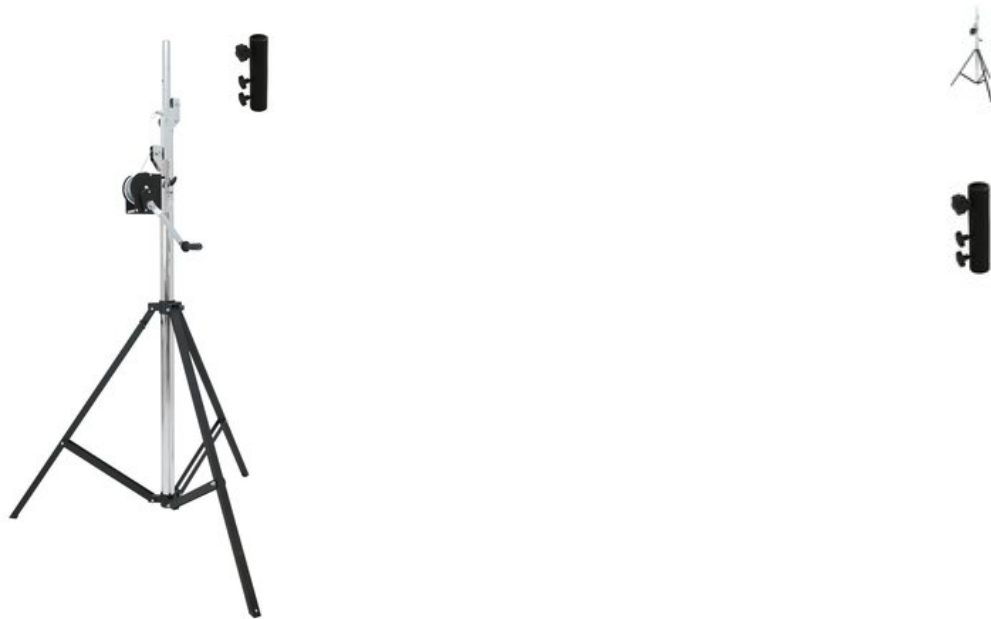

## EUROLITE Set STT-400/85 Treppiede a manovella + STV-3529

Treppiede a manovella di alta qualità con adattatore solido abbinato

Art.n.: 2000030

GTIN:

**Prezzo di listino: 355.81 €**

incl. 19% IVA

#### EUROLITE STT-400/85 Treppiede a manovella TÜV/GS

Treppiede a manovella di alta qualità, capacità di carico massima 85 kg, altezza massima 400 cm

- Verricello a 1 velocità per un facile sollevamento del carico
- Sistema di frenatura automatico
- Bullone di sicurezza per il bloccaggio meccanico
- Facile da utilizzare
- Complies with DIN 15560-27 and DIN EN ISO 12100-2
- Regolabile in altezza
- Certificato TÜV Süd
- Per campi di applicazione come, ad esempio,: Uso mobile

#### EUROLITE STV-3529 Adattatore lungo

Solido adattatore per tubo da 35 mm, perno TV da 28 mm, capacità di carico massima WLL 100 kg

- Per treppiedi con tubo telescopico 35 mm
- Connettore per traversa con perno TV da 28 mm
- Con viti di bloccaggio M6 e M8
- Versione pesante per la massima stabilità
- Perno TV

---

Sistema di registrazione: Ø 35mm

---

Fune d'acciaio: Ø 4 mm

---

Tipo (treppiede generico): Treppiede a manovella/luce

---

Dimensioni di trasporto: 175 cm x 30 cm x 27 cm