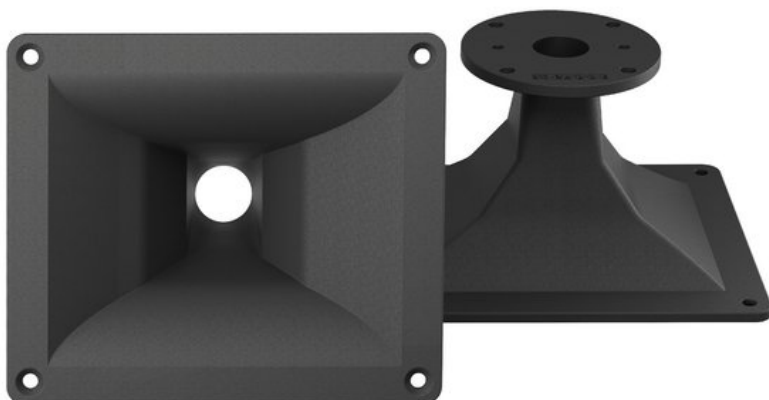

LAVOCE HD1004 1" Tweeter in alluminio

Angolo del fascio di luce 90° x 60°, 181 mm x 155 mm

Art.n.: 12603320

GTIN: 4026397665208

Prezzo di listino: 24.4 €

incl. 19% IVA

Features :

- Per maggiori informazioni su questo prodotto, consultare "Download" nella scheda tecnica

Dotazione della fornitura

- 1 x Dispositivo

Logistica

EAN / GTIN: 4026397665208

Peso : 0,63 kg

Lunghezza : 0.20 m

Larghezza : 0.16 m

Altezza : 0.10 m

Dati tecnici :

Direzionalità: 90° x 60°

Altoparlante: 1" apertura collegamento diffusore a tromba

Misure: Larghezza: 18,1 cm

Profondità: 10 cm

Altezza: 15,5 cm

Peso: 0,50 kg