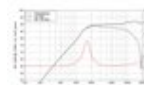

LAVOCE TN101.00 1" Tweeter a cupola, neodimio

15 W AES, 8 Ohm, 92 dB, 1500 - 20000 Hz

Art.n.: 12603112

GTIN:

Prezzo di listino: 18.45 €

incl. 19% IVA

Features :

- Per maggiori informazioni su questo prodotto, consultare "Download" nella scheda tecnica

Dotazione della fornitura

- 1 x Altoparlante

Logistica

Dati tecnici :

Capacità di carico:	Programma: 30W Nominale: 15W AES
Intervallo di frequenza:	1500 - 20000 Hz
Sensibilità:	92 dB
Impedenza:	8 Ohm
Altoparlante:	1" tweeter a cupola con magnete al neodimio
Peso:	0,07 kg