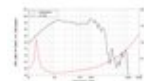

**LAVOCE SAN215.30 21" Subwoofer, neodimio, cestello in alluminio**

2000 W AES, 8 Ohm, 97,6 dB, 30 - 1000 Hz

Art.n.: 12602953

GTIN:

**Prezzo di listino: 879.41 €**

incl. 19% IVA

**Features :**

- Per maggiori informazioni su questo prodotto, consultare "Download" nella scheda tecnica

**Dotazione della fornitura**

- 1 x Dispositivo

**Logistica**

**Dati tecnici :**

Capacità di carico:	Programma: 4000W Nominale: 2000W AES
Intervallo di frequenza:	30 - 1000 Hz
Sensibilità:	97,6 dB
Impedenza:	8 Ohm
Altoparlante:	21" Woofer con magneti al neodimio Materiale del cestello: Alluminio 5,3" woofer a bobina mobile
Peso:	17,00 kg