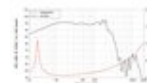

LAVOCE SAF184.05 18" Subwoofer, ferrite, cestello in alluminio

1000 W AES, 8 Ohm, 96 dB, 30 - 2500 Hz

Art.n.: 12602949

GTIN:

Prezzo di listino: 308.21 €

incl. 19% IVA

Features :

- Per maggiori informazioni su questo prodotto, consultare "Download" nella scheda tecnica

Logistica

Dati tecnici :

Capacità di carico:	Programma: 2000W Nominale: 1000W AES
Intervallo di frequenza:	30 - 2500 Hz
Sensibilità:	96 dB
Impedenza:	8 Ohm
Altoparlante:	18" Woofer con magnete in ferrite Materiale del cestello: Alluminio 4" woofer a bobina mobile
Peso:	12,40 kg