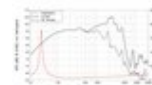

LAVOCE WAF154.03 15" Woofer, ferrite, cestello in alluminio

850 W AES, 8 Ohm, 98 dB, 40 - 3000 Hz

Art.n.: 12602947

GTIN:

Prezzo di listino: 296.31 €

incl. 19% IVA

Features :

- Per maggiori informazioni su questo prodotto, consultare "Download" nella scheda tecnica

Logistica

Dati tecnici :

Capacità di carico:	Programma: 1700W Nominale: 850W AES
Intervallo di frequenza:	40 - 3000 Hz
Sensibilità:	98 dB
Impedenza:	8 Ohm
Altoparlante:	15" Woofer con magnete in ferrite Materiale del cestello: Alluminio 4" woofer a bobina mobile
Peso:	11,80 kg