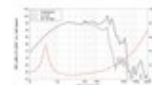

**LAVOCE WAF124.02 12" Woofer, ferrite, cestello in alluminio**

600 W AES, 8 Ohm, 97 dB, 50 - 2500 Hz

Art.n.: 12602944

GTIN: 4026397706048

**Prezzo di listino: 260.61 €**

incl. 19% IVA

**Features :**

- Per maggiori informazioni su questo prodotto, consultare "Download" nella scheda tecnica

**Dotazione della fornitura**

- 1 x Altoparlante

**Logistica**

EAN / GTIN: 4026397706048

Peso : 9,70 kg

Lunghezza : 0.37 m

Larghezza : 0.35 m

Altezza : 0.18 m

**Dati tecnici :**

Capacità di carico:	Programma: 1200W Nominale: 600W AES
Intervallo di frequenza:	50 - 2500 Hz
Sensibilità:	97 dB
Impedenza:	8 Ohm
Altoparlante:	12" Woofer con magneti in ferrite Materiale del cestello: Alluminio 4" woofer a bobina mobile
Peso:	8,65 kg