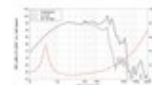

LAVOCE WAF124.02 12" Woofer, ferrite, cestello in alluminio

600 W AES, 8 Ohm, 97 dB, 50 - 2500 Hz

Art.n.: 12602944

GTIN: 4026397706048

Prezzo di listino: 260.61 €

incl. 19% IVA

Features :

- Per maggiori informazioni su questo prodotto, consultare "Download" nella scheda tecnica

Dotazione della fornitura

- 1 x Altoparlante

Logistica

EAN / GTIN: 4026397706048

Peso : 9,70 kg

Lunghezza : 0.37 m

Larghezza : 0.35 m

Altezza : 0.18 m

Dati tecnici :

Capacità di carico:

Programma: 1200W

Nominale: 600W AES

Intervallo di frequenza:

50 - 2500 Hz

Sensibilità:

97 dB