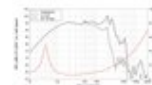

LAVOCE WAF124.02 12" Woofer, ferrite, cestello in alluminio
600 W AES, 8 Ohm, 97 dB, 50 - 2500 Hz

Art.n.: 12602944
GTIN: 4026397706048

Prezzo di listino: 260.61 €
incl. 19% IVA

Features :

- Per maggiori informazioni su questo prodotto, consultare "Download" nella scheda tecnica
- **Dotazione della fornitura**
- 1 x Altoparlante

Logistica

EAN / GTIN: 4026397706048
Peso : 9,70 kg
Lunghezza : 0.37 m
Larghezza : 0.35 m
Altezza : 0.18 m

Dati tecnici :

Capacità di carico:	Programma: 1200W Nominale: 600W AES
Intervallo di frequenza:	50 - 2500 Hz
Sensibilità:	97 dB
Impedenza:	8 Ohm
Altoparlante:	12" Woofer con magneti in ferrite Materiale del cestello: Alluminio 4" woofer a bobina mobile
Peso:	8,65 kg