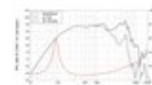

LAVOCE WSF061.52-16 6,5" Woofer, ferrite, cestello in acciaio

125 W AES, 16 Ohm, 94,5 dB, 90 - 5000 Hz

Art.n.: 12602926

GTIN: 4026397690118

Prezzo di listino: 41.53 €

incl. 19% IVA

Features :

- Per maggiori informazioni su questo prodotto, consultare "Download" nella scheda tecnica
- **Dotazione della fornitura**
- 1 x Altoparlante

Logistica

EAN / GTIN: 4026397690118

Peso : 17,75 kg

Lunghezza : 0.41 m

Larghezza : 0.39 m

Altezza : 0.22 m

Dati tecnici :

Capacità di carico:	Programma: 250W Nominale: 125W AES
Intervallo di frequenza:	90 - 5000 Hz
Sensibilità:	94,5 dB
Impedenza:	16 Ohm
Altoparlante:	6,5" Woofer con magnete in ferrite Materiale del cestello: acciaio 1,5" woofer a bobina mobile
Peso:	1,95 kg