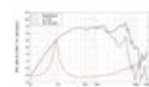

LAVOCE WSF061.52-16 6,5" Woofer, ferrite, cestello in acciaio

125 W AES, 16 Ohm, 94,5 dB, 90 - 5000 Hz

Art.n.: 12602926

GTIN: 4026397690118

Prezzo di listino: 41.53 €

incl. 19% IVA

Features :

- Per maggiori informazioni su questo prodotto, consultare "Download" nella scheda tecnica
- **Dotazione della fornitura**
- 1 x Altoparlante

Logistica

EAN / GTIN: 4026397690118

Peso : 17,75 kg

Lunghezza : 0.41 m

Larghezza : 0.39 m

Altezza : 0.22 m

Dati tecnici :

Capacità di carico:	Programma: 250W Nominale: 125W AES
Intervallo di frequenza:	90 - 5000 Hz
Sensibilità:	94,5 dB
Impedenza:	16 Ohm
Altoparlante:	6,5" Woofer con magneti in ferrite Materiale del cestello: acciaio 1,5" woofer a bobina mobile
Peso:	1,95 kg