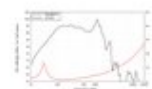

LAVOCE SAN216.00iP 21" Subwoofer, neodimio, cestello in alluminio

2500 W AES, 1 Ohm, 99 dB, 35 - 1000 Hz

Art.n.: 12602826

GTIN: 4026397706079

Prezzo di listino: 1581.51 €

incl. 19% IVA

Features :

- Per maggiori informazioni su questo prodotto, consultare "Download" nella scheda tecnica

Dotazione della fornitura

- 1 x Altoparlante

Logistica

EAN / GTIN: 4026397706079

Peso : 26,00 kg

Lunghezza : 0.58 m

Larghezza : 0.58 m

Altezza : 0.31 m

Dati tecnici :

Capacità di carico:	Programma: 5000W Nominale: 2500W AES
Intervallo di frequenza:	35 - 1000 Hz
Sensibilità:	99 dB
Impedenza:	1 Ohm
Altoparlante:	21" Woofer con magnete al neodimio Materiale del cestello: Alluminio 6" Woofer a bobina mobile avvolto all'interno e all'esterno
Peso:	23,10 kg