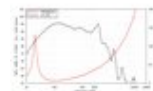

LAVOCE SAN184.50-4 18" Subwoofer, neodimio, cestello in alluminio

1700 W AES, 4 Ohm, 98 dB, 30 - 1000 Hz

Art.n.: 12602640

GTIN:

Prezzo di listino: 700.91 €

incl. 19% IVA

Features :

- Per maggiori informazioni su questo prodotto, consultare "Download" nella scheda tecnica

Dotazione della fornitura

- 1 x Altoparlante

Logistica

Dati tecnici :

Capacità di carico:	Programma: 3400W Nominale: 1700W AES
Intervallo di frequenza:	30 - 1000 Hz
Sensibilità:	98 dB
Impedenza:	4 Ohm
Altoparlante:	18" Woofer con magneti al neodimio Materiale del cestello: Alluminio 4,5" woofer a bobina mobile
Peso:	12,50 kg