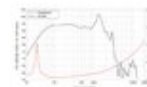

LAVOCE SAF184.04-4 18" Subwoofer, ferrite, cestello in alluminio

1500 W AES, 4 Ohm, 95 dB, 35 - 1000 Hz

Art.n.: 12602638

GTIN:

Prezzo di listino: 362.95 €

incl. 19% IVA

Features :

- Per maggiori informazioni su questo prodotto, consultare "Download" nella scheda tecnica

Dotazione della fornitura

- 1 x Altoparlante

Logistica

Dati tecnici :

Capacità di carico:	Programma: 3000W Nominale: 1500W AES
Intervallo di frequenza:	35 - 1000 Hz
Sensibilità:	95 dB
Impedenza:	4 Ohm
Altoparlante:	18" Woofer con magneti in ferrite Materiale del cestello: Alluminio 4" woofer a bobina mobile
Peso:	15,80 kg