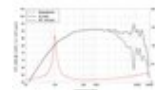

LAVOCE WSN041.00-16 4" Woofer, neodimio, cestello in acciaio

40 W AES, 16 Ohm, 92 dB, 100 - 10000 Hz

Art.n.: 12602634

GTIN:

Prezzo di listino: 58.31 €

incl. 19% IVA

Features :

- Per maggiori informazioni su questo prodotto, consultare "Download" nella scheda tecnica

Dotazione della fornitura

- 1 x Altoparlante

Logistica

Dati tecnici :

Capacità di carico:	Programma: 80W Nominale: 40W AES
Intervallo di frequenza:	100 - 10000 Hz
Sensibilità:	92 dB
Impedenza:	16 Ohm
Altoparlante:	4" Woofer con magnete al neodimio Materiale del cestello: acciaio 1" woofer a bobina mobile
Peso:	0,50 kg