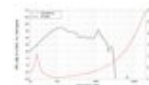

LAVOCE SAN214.50 21" Subwoofer, neodimio, cestello in alluminio

1700 W AES, 8 Ohm, 98,5 dB, 30 - 1000 Hz

Art.n.: 12602627

GTIN: 4026397624663

Prezzo di listino: 784.21 €

incl. 19% IVA

Features :

- Per maggiori informazioni su questo prodotto, consultare "Download" nella scheda tecnica

Dotazione della fornitura

- 1 x Altoparlante

Logistica

EAN / GTIN: 4026397624663

Peso : 19,60 kg

Lunghezza : 0.65 m

Larghezza : 0.65 m

Altezza : 0.31 m

Dati tecnici :

Capacità di carico:	Programma: 3400W Nominale: 1700W AES
Intervallo di frequenza:	30 - 1000 Hz
Sensibilità:	98,5 dB
Impedenza:	8 Ohm
Altoparlante:	21" Woofer con magnete al neodimio Materiale del cestello: Alluminio 4,5" woofer a bobina mobile
Peso:	14,80 kg