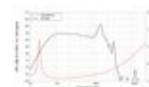

**LAVOCE SAN184.03 18" Subwoofer, neodimio, cestello in alluminio**

1500 W AES, 8 Ohm, 96 dB, 35 - 1000 Hz

Art.n.: 12602626

GTIN: 4026397624656

**Prezzo di listino: 529.55 €**

incl. 19% IVA

**Features :**

- Per maggiori informazioni su questo prodotto, consultare "Download" nella scheda tecnica

**Dati tecnici :**

Capacità di carico:	Programma: 3000W Nominale: 1500W AES
Intervallo di frequenza:	35 - 1000 Hz
Sensibilità:	96 dB
Impedenza:	8 Ohm
Altoparlante:	18" Woofer con magnete al neodimio Materiale del cestello: Alluminio 4" woofer a bobina mobile
Peso:	10,60 kg