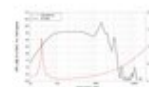

**LAVOCE SAN184.02 18" Subwoofer, neodimio, cestello in alluminio**

1200 W AES, 8 Ohm, 96,5 dB, 40 - 1000 Hz

Art.n.: 12602625

GTIN: 4026397624731

**Prezzo di listino: 403.41 €**

incl. 19% IVA

**Features :**

- Per maggiori informazioni su questo prodotto, consultare "Download" nella scheda tecnica

**Dati tecnici :**

Capacità di carico:	Programma: 2400W Nominale: 1200W AES
Intervallo di frequenza:	40 - 1000 Hz
Sensibilità:	96,5 dB
Impedenza:	8 Ohm
Altoparlante:	18" Woofer con magnete al neodimio Materiale del cestello: Alluminio 4" woofer a bobina mobile
Peso:	9,65 kg

**Logistica**

EAN / GTIN: 4026397624731

Peso : 13,90 kg

Lunghezza : 0.57 m

Larghezza : 0.57 m

Altezza : 0.28 m