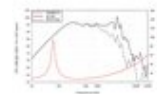

LAVOCE WAF102.50A-16 10" Woofer Ferrite Magnet Aluminium Basket Driver n.n.: 12602553
250 W AES, 16 Ohm, 98,5 dB, 70 - 4000 Hz

GTIN:

Prezzo di listino: 141.61 €

incl. 19% IVA

Features :

- Per maggiori informazioni su questo prodotto, consultare "Download" nella scheda tecnica

Dotazione della fornitura

- 1 x Altoparlante

Logistica

Dati tecnici :

Capacità di carico:	Programma: 500W Nominale: 250W AES
Intervallo di frequenza:	70 - 4000 Hz
Sensibilità:	98,5 dB
Impedenza:	16 Ohm
Altoparlante:	10" Woofer con magnete in ferrite Materiale del cestello: Alluminio 2,5" woofer a bobina mobile
Peso:	4,65 kg