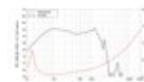

**LAVOCE SAF214.50 21" Subwoofer, ferrite, cestello in alluminio**

2000 W AES, 8 Ohm, 96 dB, 30 - 1000 Hz

Art.n.: 12602552

GTIN:

**Prezzo di listino: 510.51 €**

incl. 19% IVA

**Features :**

- Per maggiori informazioni su questo prodotto, consultare "Download" nella scheda tecnica

**Dotazione della fornitura**

- 1 x Dispositivo

**Logistica**

**Dati tecnici :**

Capacità di carico:	Programma: 4000W Nominale: 2000W AES
Intervallo di frequenza:	30 - 1000 Hz
Sensibilità:	96 dB
Impedenza:	8 Ohm
Altoparlante:	21" Woofer con magnete in ferrite Materiale del cestello: Alluminio 4,5" woofer a bobina mobile
Peso:	17,85 kg