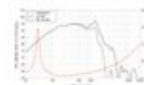

**LAVOCE WAF124.01 12" Woofer, ferrite, cestello in alluminio**

1000 W AES, 8 Ohm, 95 dB, 40 - 1000 Hz

Art.n.: 12602549

GTIN:

**Prezzo di listino: 260.61 €**

incl. 19% IVA

**Features :**

- Per maggiori informazioni su questo prodotto, consultare "Download" nella scheda tecnica

**Dotazione della fornitura**

- 1 x Dispositivo

**Logistica**

**Dati tecnici :**

Capacità di carico:	Programma: 2000W Nominale: 1000W AES
Intervallo di frequenza:	40 - 1000 Hz
Sensibilità:	95 dB
Impedenza:	8 Ohm
Altoparlante:	12" Woofer con magneti in ferrite Materiale del cestello: Alluminio 4" woofer a bobina mobile
Peso:	11,85 kg