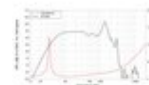

**LAVOCE SAF184.04 18" Subwoofer, ferrite, cestello in alluminio**

1500 W AES, 8 Ohm, 95 dB, 35 - 1000 Hz

Art.n.: 12602542

GTIN: 4026397624755

**Prezzo di listino: 362.95 €**

incl. 19% IVA

**Features :**

- Per maggiori informazioni su questo prodotto, consultare "Download" nella scheda tecnica

**Dati tecnici :**

Capacità di carico:	Programma: 3000W Nominale: 1500W AES
Intervallo di frequenza:	35 - 1000 Hz
Sensibilità:	95 dB
Impedenza:	8 Ohm
Altoparlante:	18" Woofer con magnete in ferrite Materiale del cestello: Alluminio 4" woofer a bobina mobile
Peso:	15,99 kg