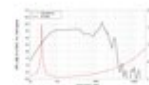

**LAVOCE SAF184.02 18" Subwoofer, ferrite, cestello in alluminio**

1200 W AES, 8 Ohm, 97 dB, 40 - 1000 Hz

Art.n.: 12602540

GTIN: 4026397624762

**Prezzo di listino: 320.11 €**

incl. 19% IVA

**Features :**

- Per maggiori informazioni su questo prodotto, consultare "Download" nella scheda tecnica

**Dati tecnici :**

Capacità di carico:	Programma: 2400W Nominale: 1200W AES
Intervallo di frequenza:	40 - 1000 Hz
Sensibilità:	97 dB
Impedenza:	8 Ohm
Altoparlante:	18" Woofer con magnete in ferrite Materiale del cestello: Alluminio 4" woofer a bobina mobile
Peso:	13,35 kg

**Logistica**

EAN / GTIN: 4026397624762

Peso : 17,60 kg

Lunghezza : 0.56 m

Larghezza : 0.56 m

Altezza : 0.27 m