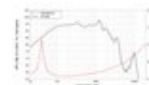

LAVOCE WAF154.00 15" Subwoofer, ferrite, cestello in alluminio

1500 W AES, 8 Ohm, 96 dB, 40 - 1000 Hz

Art.n.: 12602537

GTIN: 4026397635225

Prezzo di listino: 327.25 €

incl. 19% IVA

Features :

- Per maggiori informazioni su questo prodotto, consultare "Download" nella scheda tecnica

Dati tecnici :

Capacità di carico:	Programma: 3000W Nominale: 1500W AES
Intervallo di frequenza:	40 - 1000 Hz
Sensibilità:	96 dB
Impedenza:	8 Ohm
Altoparlante:	15" Woofer con magnete in ferrite Materiale del cestello: Alluminio 4,5" woofer a bobina mobile
Peso:	15,45 kg