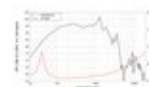

## LAVOCE WAF154.01 15" Subwoofer, ferrite, cestello in alluminio

1000 W AES, 8 Ohm, 97 dB, 40 - 1000 Hz

Art.n.: 12602536

GTIN: 4026397624748

**Prezzo di listino: 303.45 €**

incl. 19% IVA

### Dati tecnici :

Capacità di carico:	Programma: 2000W Nominale: 1000W AES
Intervallo di frequenza:	40 - 1000 Hz
Sensibilità:	97 dB
Impedenza:	8 Ohm
Altoparlante:	15" Woofer con magneti in ferrite Materiale del cestello: Alluminio 4" woofer a bobina mobile
Peso:	13,25 kg