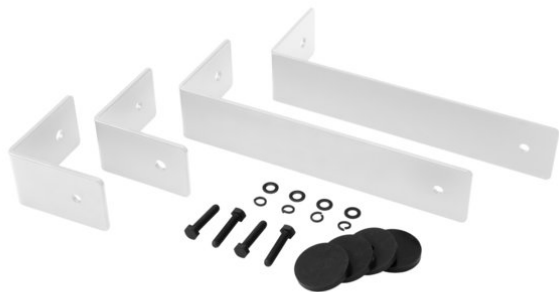

iFIX17S Staffa di installazione bianca

Accessori consigliati

Art.n.: 11043937

GTIN: 4026397688276

Prezzo di listino: su richiesta €
incl. 19% IVA

iFIX17S Staffa di installazione bianca

Accessori consigliati

Art.n.: 11043937

GTIN: 4026397688276

Features :

- Set di staffe di installazione per subwoofer iFIX17S Bass reflex, bianco e naturale/bianco (con viti e anello in silicone)
Dotazione della fornitura
- 4 x angolo, 4 x viti, 12 x Rondella