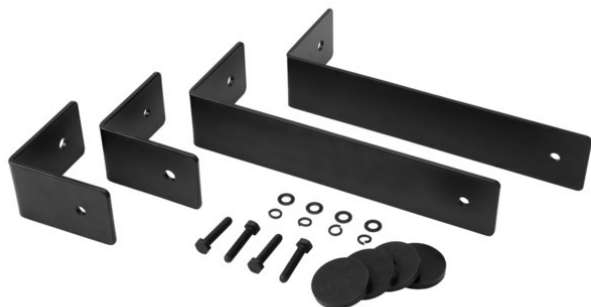

iFIX17S Staffa di installazione nera

Accessori consigliati

Art.n.: 11043936
GTIN: 4026397688269

Prezzo di listino: su richiesta €
incl. 19% IVA

iFIX17S Staffa di installazione nera

Accessori consigliati

Art.n.: 11043936
GTIN: 4026397688269

Features :

- Set di staffe di installazione per subwoofer iFIX17S Bass reflex, nero (con viti e anello in silicone)
Dotazione della fornitura
- 4 x angolo, 4 x viti, 12 x Rondella