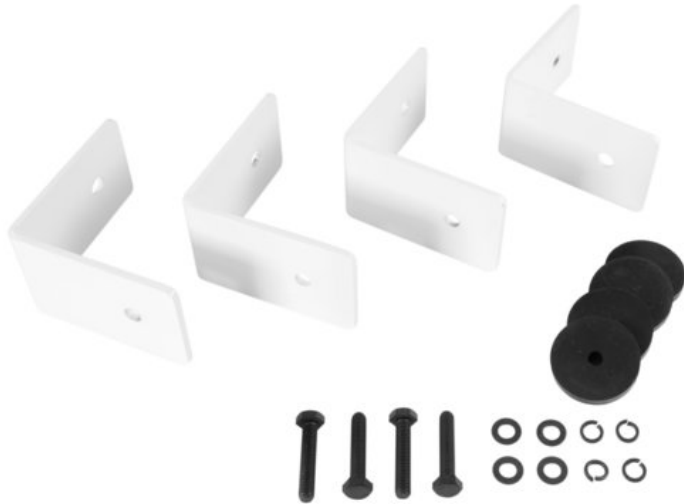

CELTO ACOUSTIQUE iFIX13S Staffa di installazione bianca

Art.n.: 11043935

Accessori consigliati

GTIN:

Prezzo di listino: su richiesta €

incl. 19% IVA

Features :

- Set di staffe di installazione per subwoofer iFIX13S Bass reflex, bianco e naturale/bianco e subwoofer iFIX13S G2 Bass reflex, bianco e naturale/bianco (con viti e anello in silicone)

Dotazione della fornitura

- 4 x angolo, 4 x viti, 12 x Rondella

Logistica

Dati tecnici :

Colore:	Bianco
Spessore del materiale:	4 mm
Misure:	Lunghezza: 10 cm Larghezza: 4 cm Altezza: 10 cm
Peso:	1,50 kg