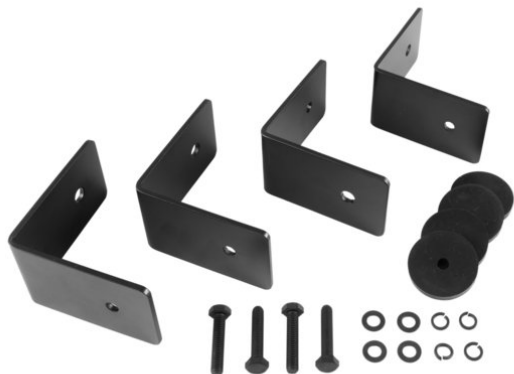

iFIX13S Staffa di installazione nera

Accessori consigliati

Art.n.: 11043934

GTIN:

Prezzo di listino: su richiesta €
incl. 19% IVA

iFIX13S Staffa di installazione nera

Accessori consigliati

Art.n.: 11043934

GTIN:

Features :

- Set di staffe di installazione per subwoofer iFIX13S Bass reflex, nero e subwoofer iFIX13S G2 Bass reflex, nero (con viti e anello in silicone)
- Dotazione della fornitura
- 4 x angolo, 4 x viti, 12 x Rondella