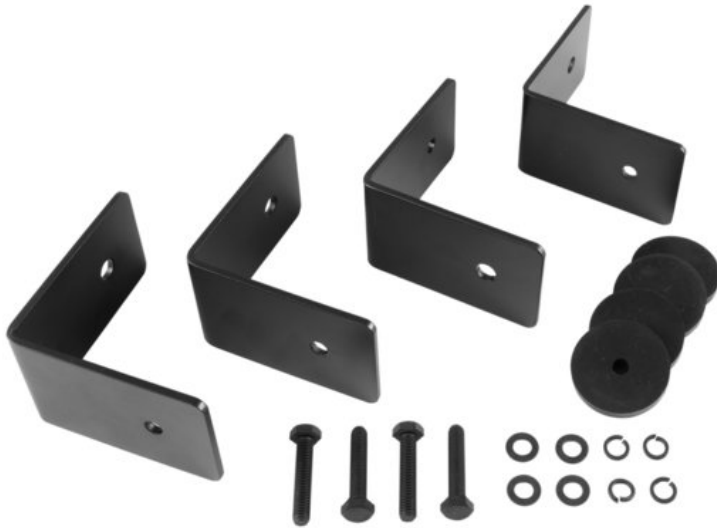

CELTO ACOUSTIQUE iFIX13S Staffa di installazione nera

Art.n.: 11043934

Accessori consigliati

GTIN:

Prezzo di listino: su richiesta €

incl. 19% IVA

Features :

- Set di staffe di installazione per subwoofer iFIX13S Bass reflex, nero e subwoofer iFIX13S G2 Bass reflex, nero (con viti e anello in silicone)

Dotazione della fornitura

- 4 x angolo, 4 x viti, 12 x Rondella

Logistica

Dati tecnici :

Colore:	Nero
Spessore del materiale:	4 mm
Misure:	Lunghezza: 10 cm Larghezza: 4 cm Altezza: 10 cm
Peso:	1,50 kg