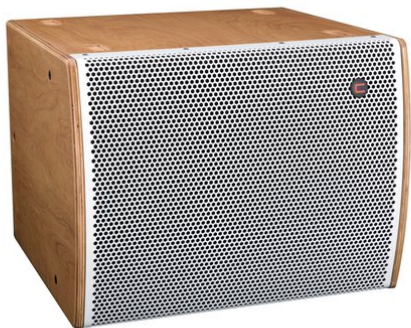

## iFIX13S G2 Bassreflex Subwoofer naturale/bianco

Compact 15" subwoofer with 800 W AES power

**Art.n.: 11043635**

GTIN:

**Prezzo di listino: su richiesta €**  
incl. 19% IVA

## iFIX13S G2 Bassreflex Subwoofer naturale/bianco

Compact 15" subwoofer with 800 W AES power

**Art.n.: 11043635**

GTIN:

### Features :

---

- Alta efficienza per SPL molto elevati con dimensioni ridotte
  - Con punti di ancoraggio
  - Disponibile in vari colori
  - Per maggiori informazioni su questo prodotto, consultare "Download" nella scheda tecnica
- Dotazione della fornitura
- 1 x bass, 1 x morsetto a vite