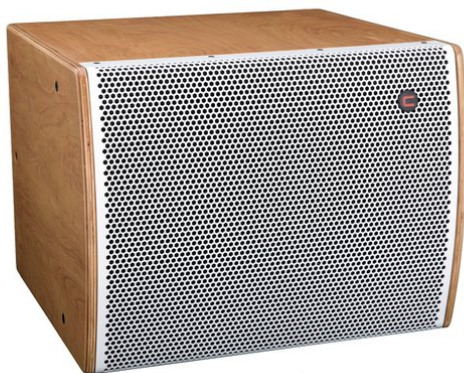

iFIX17S Vented Subwoofer natural/white

Impressive 17" woofer, compact design

Art.n.: 11043627

GTIN:

Prezzo di listino: su richiesta €
incl. 19% IVA

iFIX17S Vented Subwoofer natural/white

Impressive 17" woofer, compact design

Art.n.: 11043627

GTIN:

Features :

- Real 700 W RMS with accurate deep tones
 - Long excursion 17.5" LF drivers with ± 8.5 mm linear Xmax
 - Suoni incredibilmente profondi da un alloggiamento ultra compatto
 - Alta efficienza per SPL molto elevati con dimensioni ridotte
 - Six M8 flying points for added versatility
 - Custodia rinforzata per un comportamento dinamico e privo di vibrazioni
 - Alloggiamento in legno multistrato di betulla con struttura maschio e femmina
 - Disponibile in vari colori
 - Per campi di applicazione come, ad esempio,; Teatro; centri sportivapalestre; club/scuole di danza; Ristoranti, bar e hotel
 - Con punti di ancoraggio
 - Disponibile su richiesta in qualsiasi colore RAL
- Dotazione della fornitura
- 1 x bass