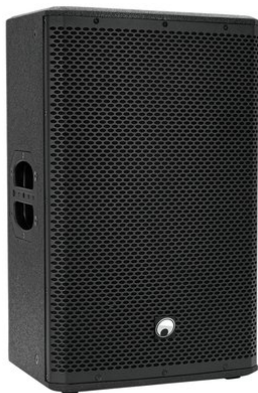

PAS-212 MK4 2-way Top

Passive speaker with 12" woofer, 1" driver and 300 W RMS

Art.n.: 11039554
GTIN: 4026397739275

Prezzo di listino: 451.01 €
incl. 19% IVA

PAS-212 MK4 2-way Top

Passive speaker with 12" woofer, 1" driver and 300 W RMS

Art.n.: 11039554
GTIN: 4026397739275

Features :

- Trapezoidal, multi-functional multiplex cabinet with scratch-resistant lacquer surface
 - Ottimizzato in combinazione con subwoofer PAS
 - Doppia flangia
 - Con punti di ancoraggio
 - Nero Metallo grille with Schiuma acustica
 - Maniglia di trasporto robusta
 - Possibilità di utilizzo: Verticale; volante; monitoring; su treppiede
 - Per campi di applicazione come, ad esempio.: Club/scuole di danza; installazione; Uso mobile; DJ mobili/Intrattenitori solisti; Ristoranti, bar e hotel; noleggiatore
- Dotazione della fornitura
- 1 x cassa compatta, 1 x Manuale d'uso