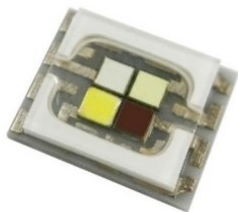

## LED COB 15W RGBW PST-15W MK2 COB (PBED-15FTE-S)

Réf. : E6519590

GTIN: 4026397688962

**Prix de catalogue: 27.87 €**  
TVA 19% incl.

---