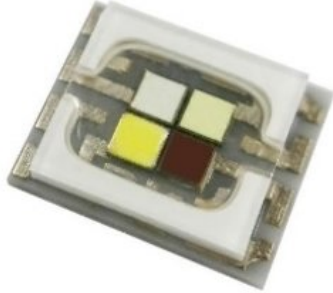

LED COB 15W RGBW PST-15W MK2 COB (PBED-15FTE-S)

Réf. : E6519590
GTIN: 4026397688962

Prix de catalogue: 27.87 €

TVA 19% incl.

Caractéristiques:

Données techniques:

Poids: 0,04 kg

Logistique

EAN / GTIN: 4026397688962

Poids: 0,04 kg

Longueur: 0.08 m

Largeur: 0.08 m

Hauteur: 0.02 m