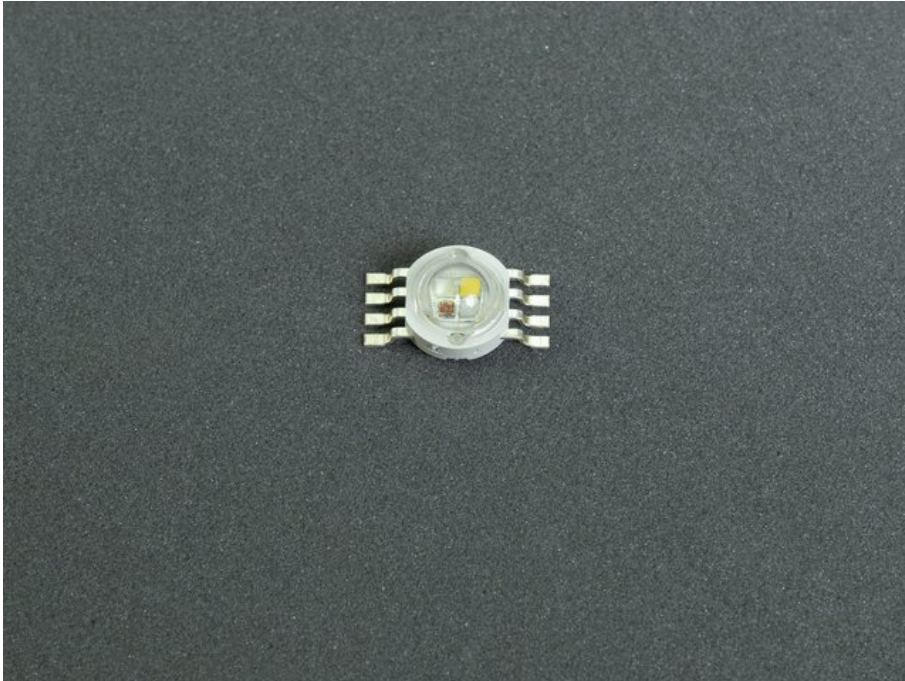

## LED QCL 7W RBWWG LED Color Curtain

Réf. : E6519396  
GTIN: 4026397687637

---

**Prix de catalogue: 4.75 €**  
TVA 19% incl.

---