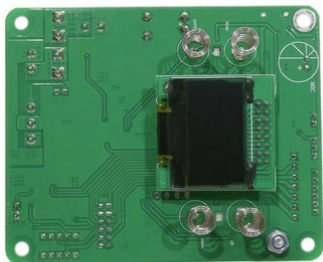

## Pcb (Display/Control) AKKU Multiflood IP 18x10W RGBW Wash CRMX

Réf. : E6511854  
GTIN: 4026397735901

**Prix de catalogue: 50.08 €**  
TVA 19% incl.

---

## Pcb (Display/Control) AKKU Multiflood IP 18x10W RGBW Wash CRMX

Réf. : E6511854  
GTIN: 4026397735901