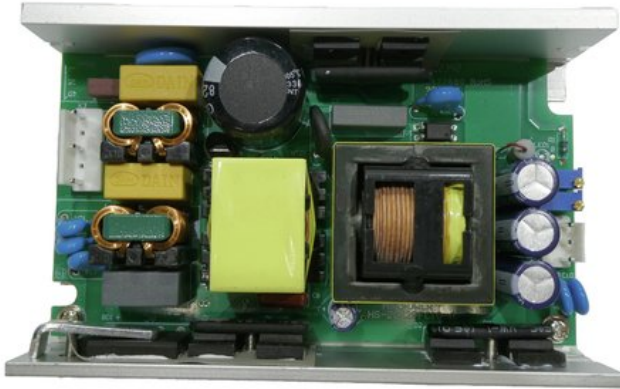

Pcb (power supply) AKKU Multiflood IP 18x10W RGBW Wash CRMX (HS-C336055630,6V/5,5A)

GTIN: 4026397735895

Prix de catalogue: 136.5 €

TVA 19% incl.

Caractéristiques:

Données techniques:

Poids: 0,37 kg

Logistique

EAN / GTIN: 4026397735895

Poids: 0,37 kg

Longueur: 0.12 m

Largeur: 0.08 m

Hauteur: 0.04 m