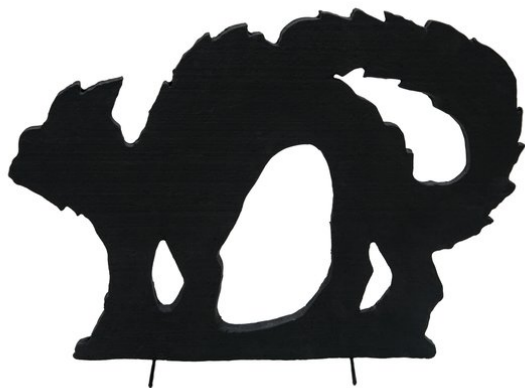

EUROPALMS

Silhouette de chat, 63 cm

Réf. : 83505003

GTIN: 4026397601510

Prix de catalogue: 15.35 €

TVA 19% incl.

EUROPALMS

Silhouette de chat, 63 cm