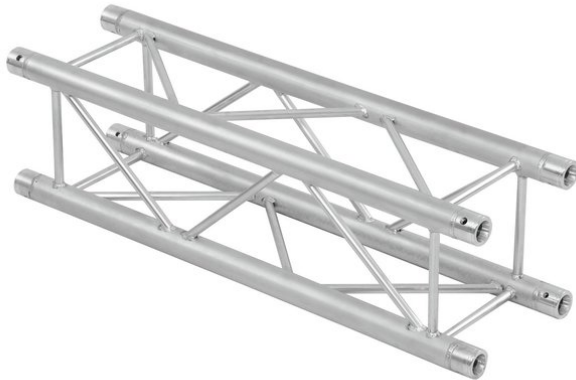

Traverse 4 voies QL-ET34-210 QUADLOCK

Système de traverses 4 points

Réf. : 60306749

GTIN: 4026397533286

Prix de catalogue: 201.11 €
TVA 19% incl.

Traverse 4 voies QL-ET34-210 QUADLOCK

Système de traverses 4 points

Réf. : 60306749

GTIN: 4026397533286

Caractéristiques:

- Alliage solide EN-AW 6082 pour une grande capacité de charge
 - Tubes en aluminium de haute qualité de 50 mm de diamètre
 - Poids réduit
 - Distance entre les centres de trou : 240 mm
 - Montage facile
 - Tube porteur: 50 mm
 - Made in Europe
 - Pour des domaines d'application tels que: Théâtre; Agencement de salons et magasin; clubs/écoles de danse
 - Vous trouverez de plus amples informations sur ce produit dans la rubrique « Téléchargements » de la fiche technique
- L'étendue des fournitures
- 1 x set de connecteurs