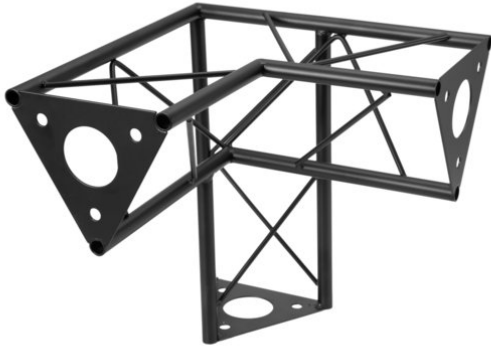

SAL-34 Corner 3-way V left, black

Les traverses décoratives

Réf. : 60112324

GTIN: 4026397736854

Prix de catalogue: 58.31 €

TVA 19% incl.

SAL-34 Corner 3-way V left, black

Les traverses décoratives

Réf. : 60112324

GTIN: 4026397736854

Caractéristiques:

- Une multitude de traverses et de coins permettent de créer des structures spatiales fantaisistes
- Les constructions DECOTRUSS sont conçues comme des éléments de design
- Tube porteur: 15 mm
- Pour des domaines d'application tels que: Agencement de magasin; Agencement de salons et magasin
- Assemblage simple
L'étendue des fournitures
- 1 x traverse, 1 x Mode d'emploi