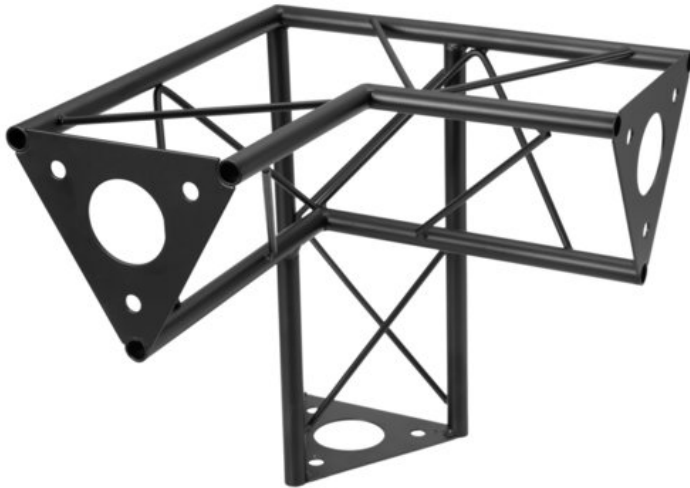

DECOTRUSS SAL-34 Corner 3-way V left, black

Les traverses décoratives

Réf. : 60112324

GTIN: 4026397736854

Prix de catalogue: 58.31 €

TVA 19% incl.

Caractéristiques:

- Une multitude de traverses et de coins permettent de créer des structures spatiales fantaisistes
 - Les constructions DECOTRUSS sont conçues comme des éléments de design
 - Tube porteur: 15 mm
 - Pour des domaines d'application tels que: Agencement de magasin; Agencement de salons et magasin
 - Assemblage simple
- L'étendue des fournitures**
- 1 x traverse, 1 x Mode d'emploi

Logistique

EAN / GTIN: 4026397736854

Poids: 1,75 kg

Longueur: 0.30 m

Largeur: 0.30 m

Hauteur: 0.30 m

Données techniques:

Construction:	Assemblage simple
Tube porteur:	15 mm x 1,5 mm
Matériau:	Acier (thermolaqué)
Couleur:	Noir, thermolaqué
Entretoise diamètre x épaisseur:	Matériau massif 5 mm
Dimension:	Longueur : 30 cm Largeur : 30 cm Hauteur : 30 cm
Poids:	1,72 kg