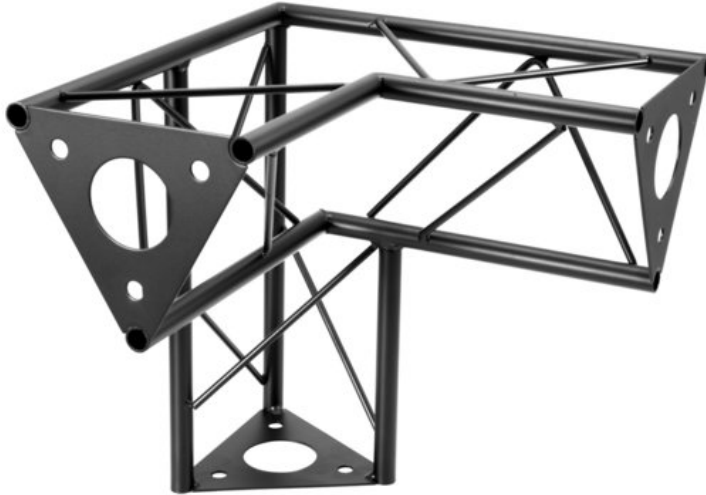

DECOTRUSS SAL-33 Corner 3-way V right, black

Les traverses décoratives

Réf. : 60112322

GTIN: 4026397736441

Prix de catalogue: 58.31 €

TVA 19% incl.

Caractéristiques:

- Une multitude de traverses et de coins permettent de créer des structures spatiales fantaisistes
 - Les constructions DECOTRUSS sont conçues comme des éléments de design
 - Tube porteur: 15 mm
 - Pour des domaines d'application tels que: Agencement de magasin; Agencement de salons et magasin
 - Assemblage simple
- L'étendue des fournitures**
- 1 x traverse, 1 x Mode d'emploi

Logistique

EAN / GTIN: 4026397736441
Poids: 1,76 kg
Longueur: 0.30 m
Largeur: 0.30 m
Hauteur: 0.30 m

Données techniques:

Construction:	Assemblage simple
Tube porteur:	15 mm x 1,5 mm
Matériau:	Acier (thermolaqué)
Couleur:	Noir, thermolaqué
Entretoise diamètre x épaisseur:	Matériau massif 5 mm
Dimension:	Longueur : 30 cm Largeur : 30 cm Hauteur : 30 cm
Poids:	1,72 kg